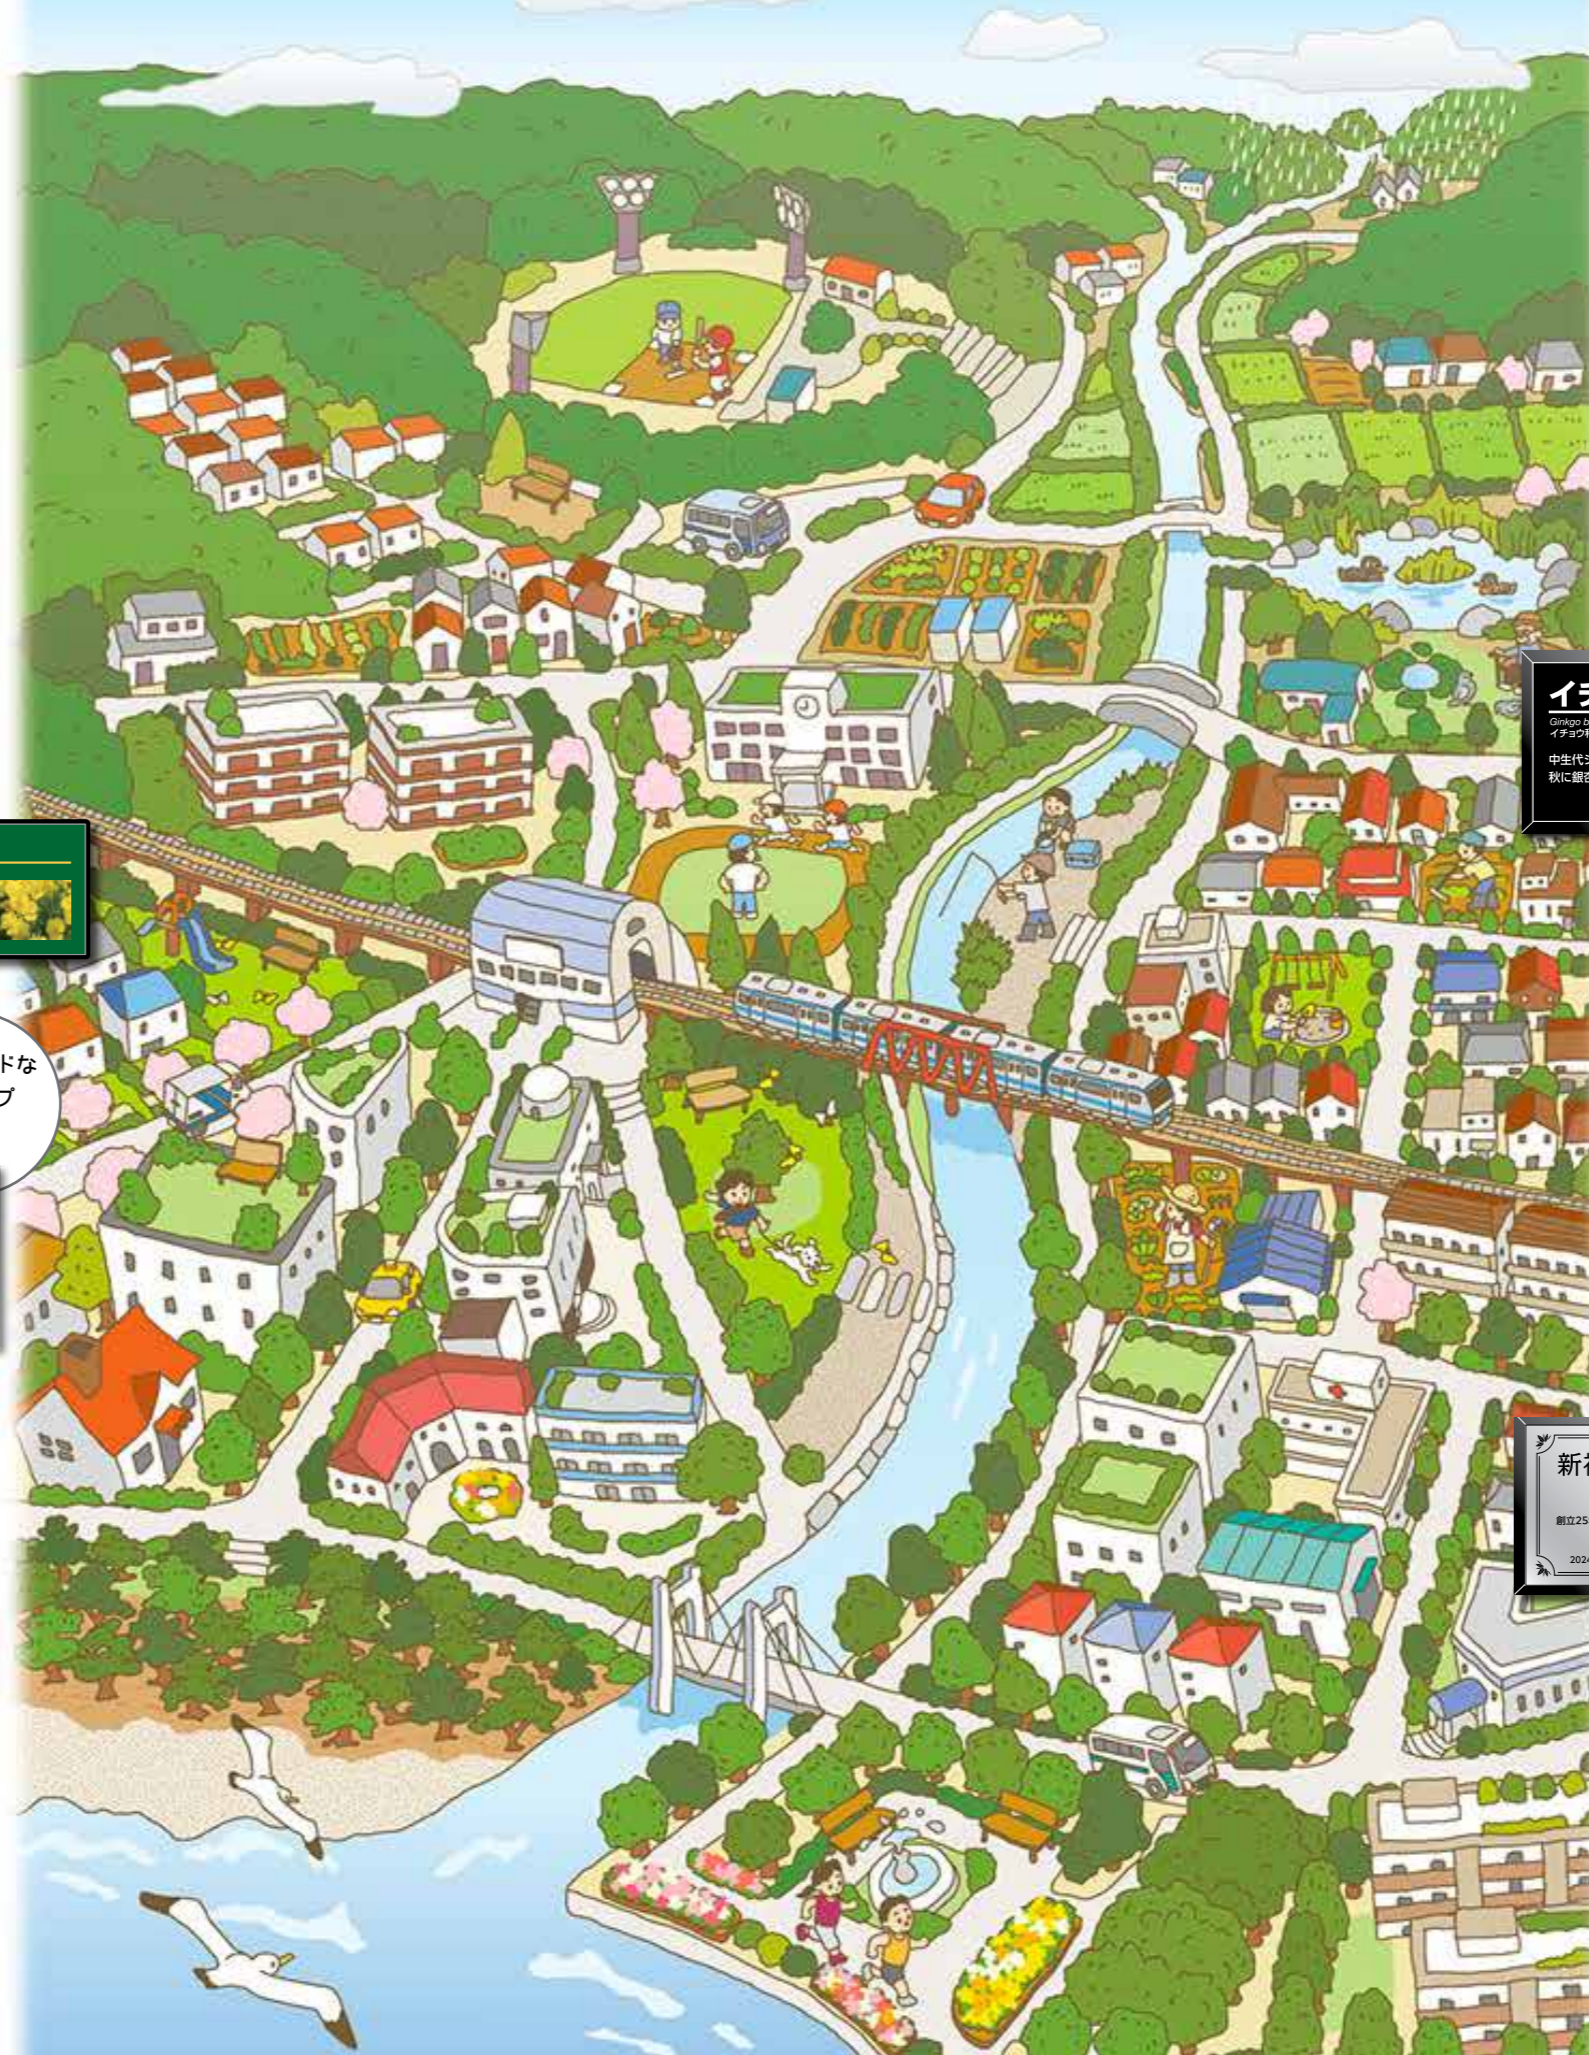

アスコットの「緑の名札」

わたしたちアスコットの「緑の名札」は、大きな公園からご家庭のお庭、自然の森から街なかまで、さまざまなシチュエーションに対応します。

さらに、樹名札ばかりでなく、街のちょっとした歴史を解説したり、注意板にしたり、使い方はお客様次第。ベーシックなデザインから、オリジナルのアイデアまで、お問い合わせをお待ちしております！

入学や卒業の記念樹にぜひ！
▶P6

プランターには小さなSモデルがおすすめ
▶P2