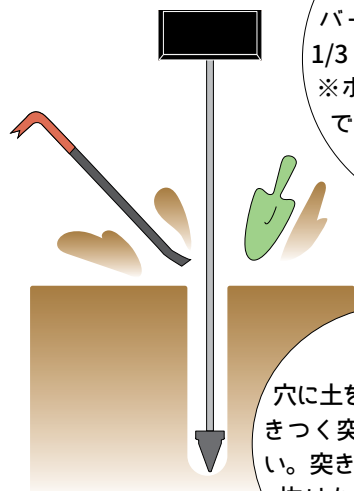

アクリル+彫込文字 (色入れ)
(40 × 60 × 2mm)

文字が見やすく、耐候性は抜群です。0.8mm) 美しく、丈夫です。

EZ-type

挿し込み式草本用

場所を変えたり、必要な時だけに使用するなど、オールマイティに活躍。

アクリル板
(ブラック 50 × 180 × 2mm)

「緑の名札」と合わせて
樹木マップを作ります。

桜マップに樹名板の番号が入っています。マップから気になる木の位置がわかります。

設置方法

スタンド式ポールの場合

①

予めスコップ、シャベル、バールなどで全体の長さの1/3程度の穴を掘ります。
※ポールを直接打ち込まないでください。破損の原因になります。

②

穴に土を戻すときは、きつく突き固めてください。突き固めないと、抜けたり、ぐらつくことがあります。

設置のポイント▶

ナイロンベルトの場合