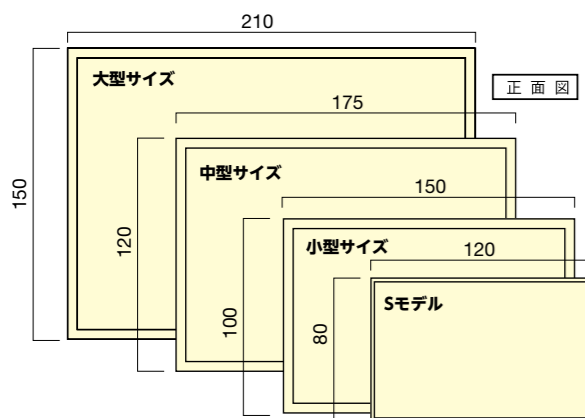

壁面緑化のお供にどうぞ
▶P4

お好きなカラーを選べます
▶P4

記念樹にはアルミの表示面でもり高級に
▶P6

特長

アスコットの「緑の名札」は自信を持っておすすめできる特長がたくさんあります。

目的に応じて選べる

4サイズのベース

遠くからでもよく見える大型サイズ、標準的な中型サイズ、主張しすぎない小型サイズ、さらに小さいSモデルの4サイズがございます。

		(mm)	
大型(ABS樹脂)	MN-21	210	150
中型(ABS樹脂)	MN-17	175	120
小型(ABS樹脂)	MN-15	150	100
Sモデル(AES樹脂)	MN-S	120	80

エコベースアップ

耐候性抜群のベース
素材は耐候性に優れたABS樹脂及びAES樹脂(Sモデル)。屋外使用に安心です。

取り付けラクラク

巻きつけ式ベルト

生長にあわせて伸び、設置しやすいスプリングベルト
外径6φ、サビに強いステンレス製のスプリングベルトです。巻がきついため、スプリングが伸びて垂れ下がることがありません。
※長さ400mmのスプリングベルト1本あたり幹周り約400~800mm程度まで対応します。