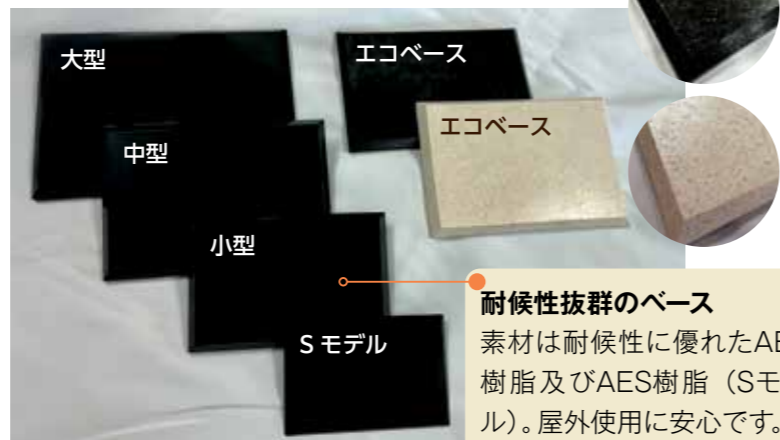

壁面緑化のお供にどうぞ
▶P4

お好きなカラーを選べます
▶P4

記念樹にはアルミの表示面でもり高級に
▶P6

特長

アスコットの「緑の名札」は自信を持っておすすめできる特長がたくさんあります。

目的に応じて選べる

4サイズのベース

遠くからでもよく見える大型サイズ、標準的な中型サイズ、主張しすぎない小型サイズ、さらに小さいSモデルの4サイズがございます。

		(mm)	
大型(ABS樹脂)	MN-21	210	150
中型(ABS樹脂)	MN-17	175	120
小型(ABS樹脂)	MN-15	150	100
Sモデル(AES樹脂)	MN-S	120	80

エコベースアップ

耐候性抜群のベース
素材は耐候性に優れたABS樹脂及びAES樹脂(Sモデル)。屋外使用に安心です。

取り付けラクラク

巻きつけ式ベルト

生長にあわせて伸び、設置しやすいスプリングベルト
外径6φ、サビに強いステンレス製のスプリングベルトです。巻がきついため、スプリングが伸びて垂れ下がることがありません。
※長さ400mmのスプリングベルト1本あたり幹周り約400~800mm程度まで対応します。